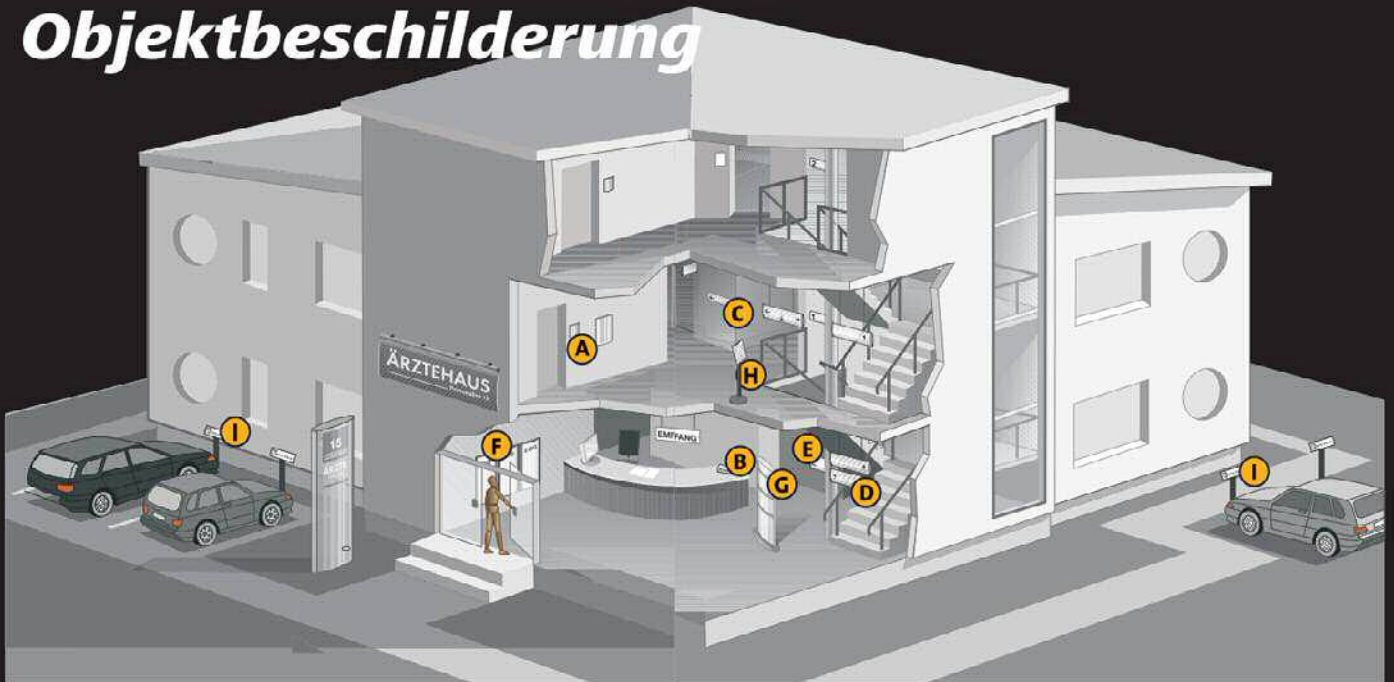

Objektbeschilderung