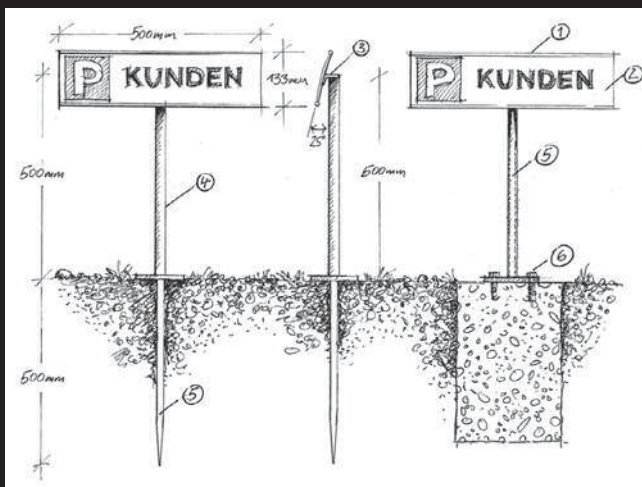

Vorrichtung für Spießen oder Schrauben
alles mit einer Konstruktion möglich