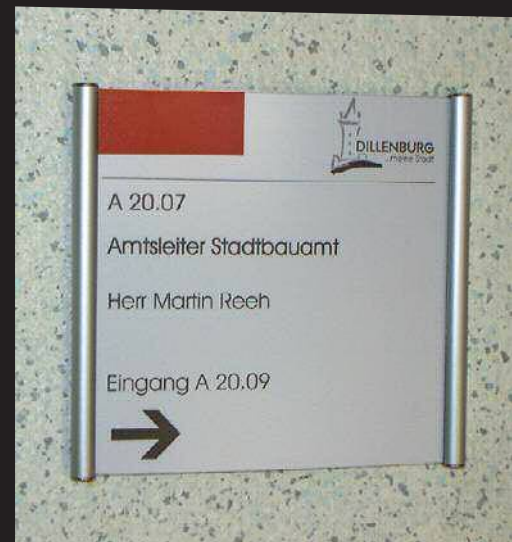

z.B. Papierausdruck einlegen

Abdeckung einklemmen

dieses Einlegeverfahren gilt im Prinzip für alle Profile

Türschilder

Tür / Wandbefestigung
kleben / schrauben

Türschilder aus eloxiertem Aluprofil, Edelstahl-Abschlußnieten und Abdeckscheibe antireflex / klar, Stückpreis inkl. MwSt.